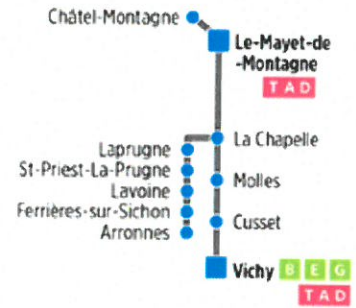

Ⓞ Réservation obligatoire au plus tard la veille, avant 17 h du lundi au vendredi et avant 12 h le samedi. Appelez au: **08 00 800 966**

- 1 Fonctionne le jour de rentrée des internes
- 2 Ne fonctionne pas le jour de rentrée des internes

* Desserte uniquement pour les élèves de l'établissement

■ services disponibles