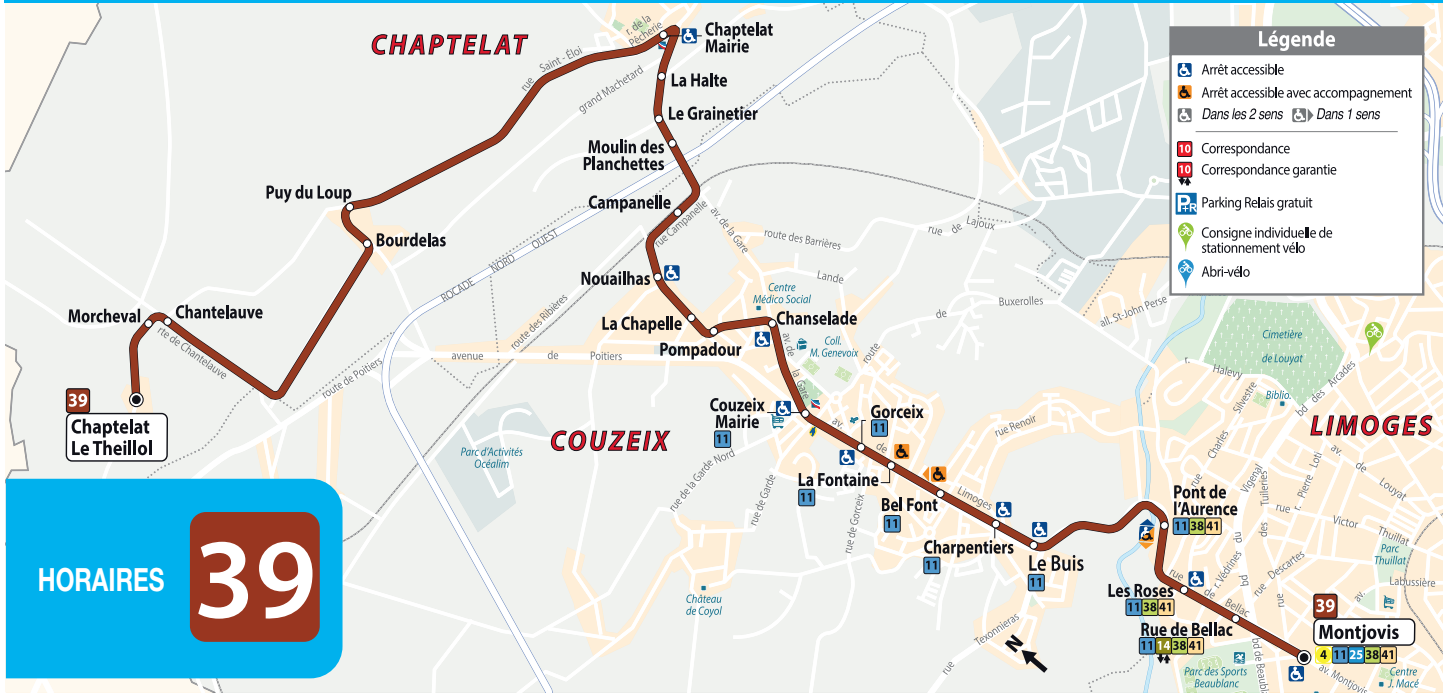

À compter du 2 novembre 2020

Calendrier de circulation 2020-2021

À compter du 2 novembre 2020

Sauf le 1^{er} mai

NOVEMBRE 2020						
L	M	M	J	V	S	D
						1
2	3	4	5	6	7	8
9	10	11	12	13	14	15
16	17	18	19	20	21	22
23	24	25	26	27	28	29
30						