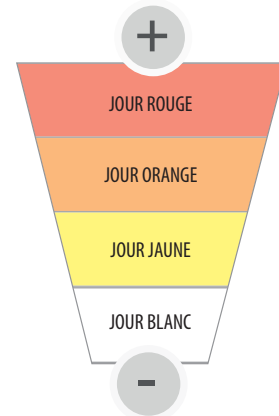

CALENDRIER de CIRCULATION 2019-2020

Valable du 2 Septembre 2019 au 30 Août 2020,
sauf le 1er Mai.

SEPTEMBRE 2019							OCTOBRE 2019							NOVEMBRE 2019						
L	M	M	J	V	S	D	L	M	M	J	V	S	D	L	M	M	J	V	S	D
						1														
2	3	4	5	6	7	8	1	2	3	4	5	6	4	5	6	7	8	9	10	
9	10	11	12	13	14	15	7	8	9	10	11	12	13	11	12	13	14	15	16	17
16	17	18	19	20	21	22	14	15	16	17	18	19	20	18	19	20	21	22	23	24
23	24	25	26	27	28	29	21	22	23	24	25	26	27	25	26	27	28	29	30	
30							28	29	30	31										
DÉCEMBRE 2019							JANVIER 2020							FÉVRIER 2020						
L	M	M	J	V	S	D	L	M	M	J	V	S	D	L	M	M	J	V	S	D
						1			1	2	3	4	5						1	2
2	3	4	5	6	7	8	6	7	8	9	10	11	12	3	4	5	6	7	8	9
9	10	11	12	13	14	15	13	14	15	16	17	18	19	10	11	12	13	14	15	16
16	17	18	19	20	21	22	20	21	22	23	24	25	26	17	18	19	20	21	22	23
23	24	25	26	27	28	29	27	28	29	30	31			24	25	26	27	28	29	
30	31																			
MARS 2020							AVRIL 2020							MAI 2020						
L	M	M	J	V	S	D	L	M	M	J	V	S	D	L	M	M	J	V	S	D
						1			1	2	3	4	5						1	2
2	3	4	5	6	7	8	6	7	8	9	10	11	12	4	5	6	7	8	9	10
9	10	11	12	13	14	15	13	14	15	16	17	18	19	11	12	13	14	15	16	17
16	17	18	19	20	21	22	20	21	22	23	24	25	26	18	19	20	21	22	23	24
23	24	25	26	27	28	29	27	28	29	30				25	26	27	28	29	30	31
30	31																			
JUIN 2020							JUILLET 2020							AOÛT 2020						
L	M	M	J	V	S	D	L	M	M	J	V	S	D	L	M	M	J	V	S	D
						1			1	2	3	4	5						1	2
2	3	4	5	6	7	8	6	7	8	9	10	11	12	3	4	5	6	7	8	9
9	10	11	12	13	14	15	13	14	15	16	17	18	19	10	11	12	13	14	15	16
16	17	18	19	20	21	22	20	21	22	23	24	25	26	17	18	19	20	21	22	23
23	24	25	26	27	28	29	27	28	29	30	31			24	25	26	27	28	29	30
30													31							

Quel niveau de service
aujourd'hui ?...