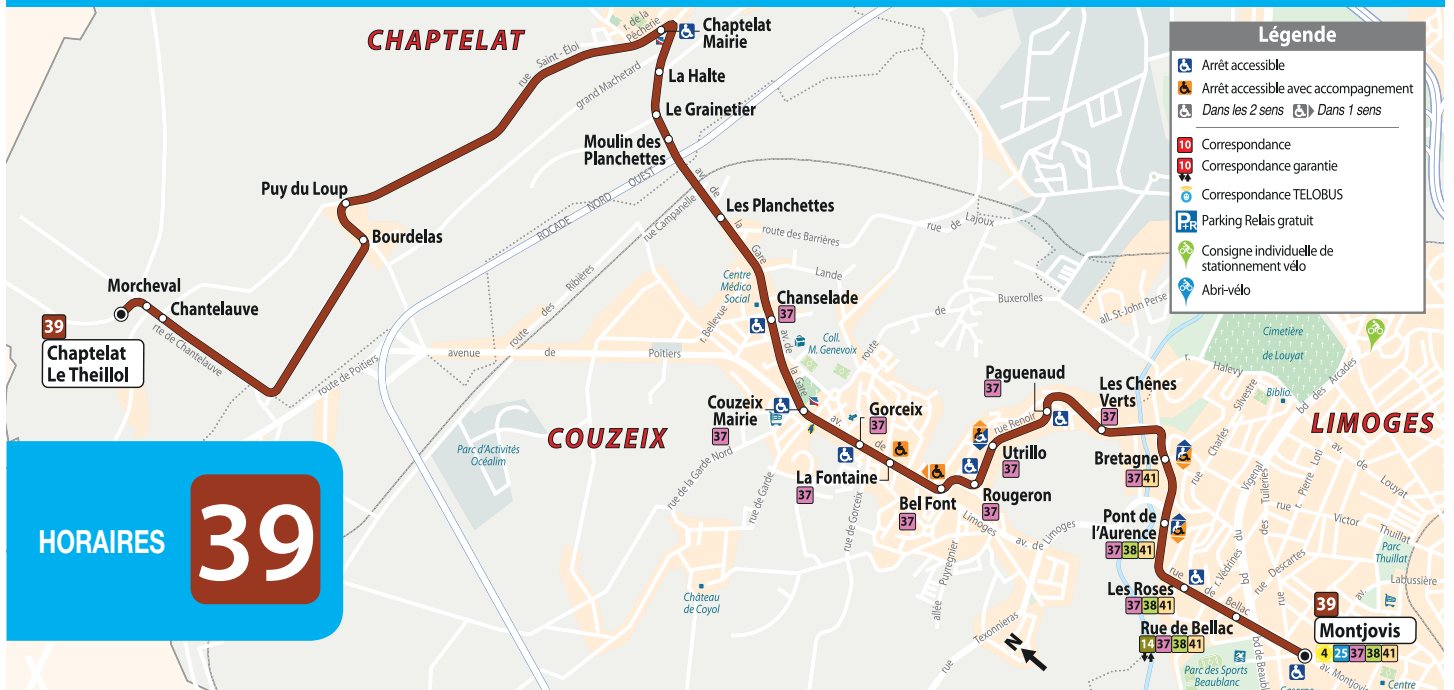

DU 02.09.2019 AU 29.08.2020