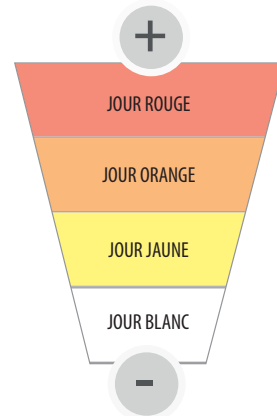

CALENDRIER de CIRCULATION 2019-2020

Valable du 2 Septembre 2019 au 30 Août 2020,
sauf le 1er Mai.

SEPTEMBRE 2019							OCTOBRE 2019							NOVEMBRE 2019						
L	M	M	J	V	S	D	L	M	M	J	V	S	D	L	M	M	J	V	S	D
						1														
2	3	4	5	6	7	8	1	2	3	4	5	6	4	5	6	7	8	9	10	
9	10	11	12	13	14	15	7	8	9	10	11	12	13	11	12	13	14	15	16	17
16	17	18	19	20	21	22	14	15	16	17	18	19	20	18	19	20	21	22	23	24
23	24	25	26	27	28	29	21	22	23	24	25	26	27	25	26	27	28	29	30	
30							28	29	30	31										
DÉCEMBRE 2019							JANVIER 2020							FÉVRIER 2020						
L	M	M	J	V	S	D	L	M	M	J	V	S	D	L	M	M	J	V	S	D
						1			1	2	3	4	5						1	2
2	3	4	5	6	7	8	6	7	8	9	10	11	12	3	4	5	6	7	8	9
9	10	11	12	13	14	15	13	14	15	16	17	18	19	10	11	12	13	14	15	16
16	17	18	19	20	21	22	20	21	22	23	24	25	26	17	18	19	20	21	22	23
23	24	25	26	27	28	29	27	28	29	30	31			24	25	26	27	28	29	
30	31																			
MARS 2020							AVRIL 2020							MAI 2020						
L	M	M	J	V	S	D	L	M	M	J	V	S	D	L	M	M	J	V	S	D
						1			1	2	3	4	5						1	2
2	3	4	5	6	7	8	6	7	8	9	10	11	12	4	5	6	7	8	9	10
9	10	11	12	13	14	15	13	14	15	16	17	18	19	11	12	13	14	15	16	17
16	17	18	19	20	21	22	20	21	22	23	24	25	26	18	19	20	21	22	23	24
23	24	25	26	27	28	29	27	28	29	30				25	26	27	28	29	30	31
30	31																			
JUIN 2020							JUILLET 2020							AOÛT 2020						
L	M	M	J	V	S	D	L	M	M	J	V	S	D	L	M	M	J	V	S	D
1	2	3	4	5	6	7			1	2	3	4	5						1	2
8	9	10	11	12	13	14	6	7	8	9	10	11	12	3	4	5	6	7	8	9
15	16	17	18	19	20	21	13	14	15	16	17	18	19	10	11	12	13	14	15	16
22	23	24	25	26	27	28	20	21	22	23	24	25	26	17	18	19	20	21	22	23
29	30						27	28	29	30	31			24	25	26	27	28	29	30
														31						

Quel niveau de service
aujourd'hui ?...