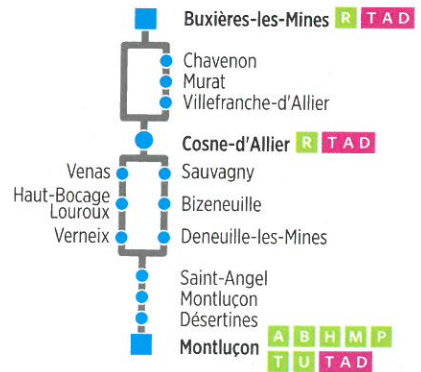

ligne L Buxières → Cosne d'Allier → Montluçon

Station	LMMeV	LMMeV	LMMeV	MJ	MMeJS
re	OUI	OUI	OUI	OUI	OUI
ires				OUI	OUI
				Ⓢ	Ⓢ
Mines		06:25		08:25	13:35
Place des Mineurs		06:30			
Le Chatelet					
École				08:32	13:42
École				08:40	13:50
Allier				08:45	13:55
École					
Kiosque	06:15	06:45	06:45	08:52	14:02
Le Petit Lac		06:50			
Salle des Fêtes		06:57		09:01	14:11
Place de l'Église	06:25		06:55		
Louroux Église	06:35		07:05		
Equaloup	06:40		07:12		
Savigny	06:45		07:15		
Mirebeau	06:48		07:18		
École primaire	06:51		07:22		
Mines				09:06	14:16
Place de l'Église					
Rue de la Forêt	07:00		07:31	09:12	14:22
Cussejat	07:05		07:35		
Chatelard	07:09		07:41		
Henri Barbusse		07:16		09:18	14:28
Collège M. Curie		07:50			
Hôtel de Ville		07:20		09:23	14:33
Gare routière	07:20	07:40		09:27	14:37
Lycée Einstein		07:50			
on de Paris SNCF	08:02	08:02			

Murat - Ruines

services disponibles

obligatoire au plus tard la veille, avant 17 h du lundi au vendredi et samedi. Appelez au :

information voyageur 0 800 800 966

APPEL GRATUIT