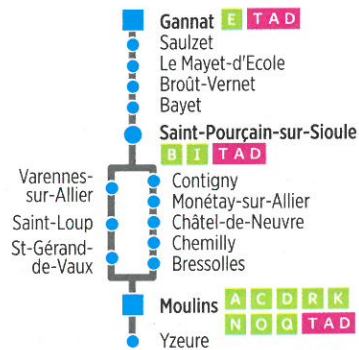

Ⓢ Réservation obligatoire au plus tard la veille, avant 17 h du lundi au vendredi et avant 12 h le samedi. Appelez au :

Information Voyageur **0 800 800 966**
APPEL GRATUIT

■ services disponibles