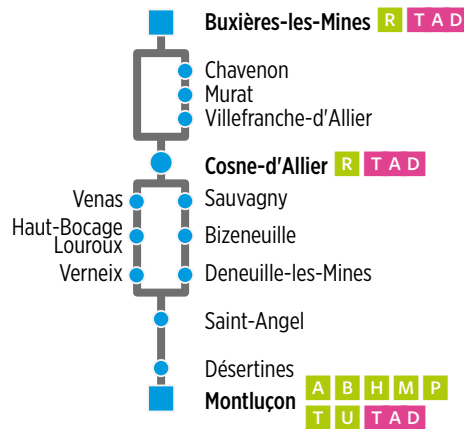

services disponibles

Calendrier scolaire dans le département de l'Allier

Rentrée scolaire des élèves	Lundi 2 septembre 2019	
Vacances de la Toussaint	Samedi 19 octobre 2019	Lundi 4 novembre 2019
Vacances de Noël	Samedi 21 décembre 2019	Lundi 6 janvier 2020
Vacances d'hiver	Samedi 22 février 2020	Lundi 9 mars 2020
Vacances de printemps	Samedi 18 avril 2020	Lundi 4 mai 2020
Vacances d'été	Samedi 4 juillet 2020	

Le départ en vacances a lieu après le classe, la reprise des cours le matin des jours indiqués.

Sauf information contraire, les services des lignes régulières et sur réservation, le transport à la demande ainsi que la centrale d'information et de réservation ne fonctionnent pas les jours fériés.

Jours fériés 2019-2020

2019 : vendredi 1er novembre, lundi 11 novembre, mercredi 25 décembre. **2020** : mercredi 1er janvier, lundi 13 avril, vendredi 1er mai, vendredi 8 mai, jeudi 21 mai, lundi 1er juin, mardi 14 juillet, samedi 15 août, dimanche 1er novembre, mercredi 11 novembre, vendredi 25 décembre.

Les horaires sont donnés à titre indicatif et sont susceptibles d'être modifiés. Mises à jour régulières sur www.allier.fr accès direct Transports

Pour vos déplacements en Auvergne, recherchez votre itinéraire sur www.auvergne-mobilite.fr