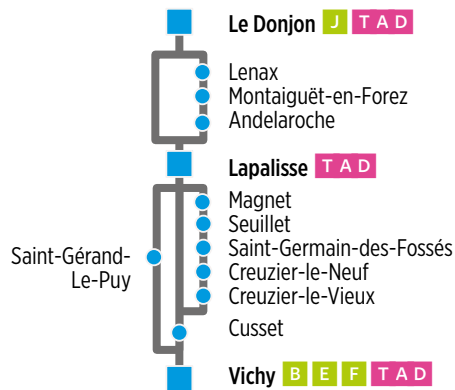

Ligne G

Votre fiche horaires mise à jour à portée de main sur votre smartphone

Le Donjon → Lapalisse → Vichy

ligne G

Jours de circulation		L	LMeJV	M	S	LMMeJV	S	V
Période scolaire		oui	oui	oui	oui	oui	oui	oui
Vacances scolaires			oui	oui	oui	oui	oui	
Renvois					🕒	🕒	🕒	
Le Donjon	Collège	06:15		07:50				
	Église	|		|			13:00	
Lenax	Église abribus	06:25		|				
Montaiguët-en-Forez	Bourg	06:35		|				
Andelaroche	Les Forêts abribus	06:40		|				
Lapalisse	Halte routière	06:50	08:20	08:20	08:20	13:20	13:20	
	Collège	|	|	|				16:40
Saint-Gérard-le-Puy	Place	|	|	|			13:30	|
Magnet	Gare SNCF	|	|	|				16:50
Seuillet	Bourg	|	|	|				16:53
Saint-Germain-des-Fossés	Gare SNCF	|	|	|				16:58
	Champ de foire	|	|	|				17:00
	Cimetière	|	|	|				17:02
Creuzier-le-Neuf	Les Gadons	|	|	|				17:05
	Les Combes	|	|	|				17:07
Creuzier-le-Vieux	Les Cornillons	|	|	|				17:08
Cusset	République Poste	07:18	|	|				|
	Lycée Valéry Larbaud	07:23	|	|				|
	Hôtel du Parc	|	|	|				17:17
	Lycée A. Londres	07:28	|	|				|
Vichy	Gare routière	07:38	08:45	08:45				17:30
	Arrêt SNCF Mobival				08:45	13:45	14:00	
Train à destination de Paris SNCF			09:01	09:01	09:01	14:02		18:02

🕒 Réservation obligatoire au plus tard la veille, avant 17 h du lundi au vendredi et avant 12 h le samedi. Appelez au :

0800 800 966 Service à appel gratuit

🕒 services disponibles

Calendrier scolaire dans le département de l'Allier

Rentrée scolaire des élèves	Lundi 2 septembre 2019	
Vacances de la Toussaint	Samedi 19 octobre 2019	Lundi 4 novembre 2019
Vacances de Noël	Samedi 21 décembre 2019	Lundi 6 janvier 2020
Vacances d'hiver	Samedi 22 février 2020	Lundi 9 mars 2020
Vacances de printemps	Samedi 18 avril 2020	Lundi 4 mai 2020
Vacances d'été	Samedi 4 juillet 2020	

Le départ en vacances a lieu après le classe, la reprise des cours le matin des jours indiqués.