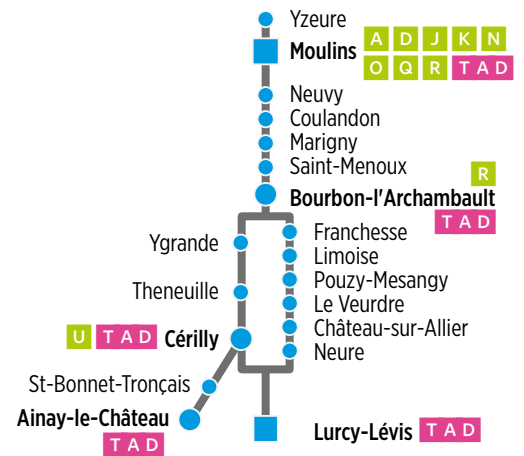

Ligne C

Votre fiche horaires mise à jour à portée de main sur votre smartphone

Lurcy-Lévis → Moulines

ligne C