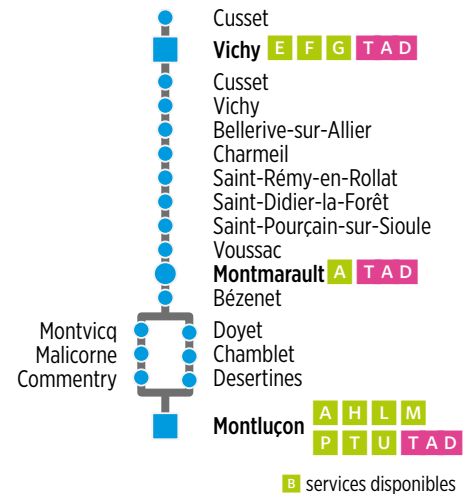

Ligne B

Votre fiche horaires mise à jour à portée de main sur votre smartphone

Montluçon → Vichy

ligne B