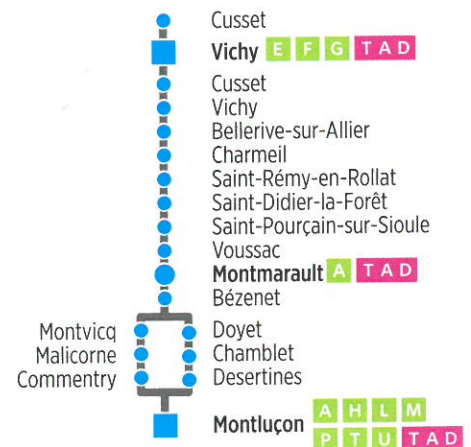

B services disponibles

Votre fiche
horaires mise à
jour à portée de
main sur votre
smartphone

Les horaires sont donnés à titre indicatif
et sont susceptibles d'être modifiés.

Mises à jour régulières
sur www.allier.fr
accès direct Transports